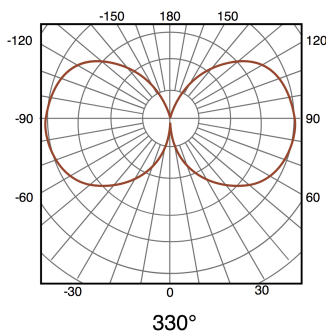

Lâmpada LED Filamento E14 G45 4W Âmbar

Garantia / Warranty

Garantia do produto 3 Anos

Tabela de Referências / Reference Table

LM8552 - 2300k

Características / Technical Attributes

Marca	M LEDME
Watts	4
Fonte de luz	Filamento Led
Acabamento	Âmbar
Brilho	350
Eficiência Lm	=Y264/S264
Ângulo	330°
Vida útil	30000
Proteção	IP20
Alimentação	170-265V AC
Dimensão	45X73 mm
Material	Cristal
CRI	80
Garantía	3
Temperatura de cor	2300