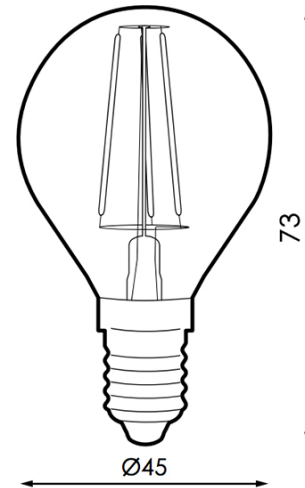

Lâmpada LED Filamento E14 G45 4W Âmbar

Garantia / Warranty

Garantia do produto 3 Anos

Tabela de Referências / Reference Table

LM8552 - 2300k

Características / Technical Attributes

Marca	M LEDME
Watts	4
Fonte de luz	Filamento Led
Acabamento	Âmbar
Brilho	350
Eficiência Lm	=Y264/S264
Ângulo	330°
Vida útil	30000
Proteção	IP20
Alimentação	170-265V AC
Dimensão	45X73 mm
Material	Cristal
CRI	80
Garantía	3
Temperatura de cor	2300