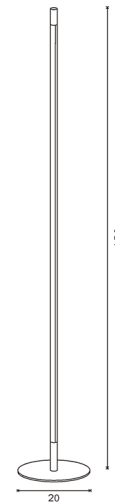

# Candeeiro de pé Coright

## Tabela de Referências / Reference Table

LM8401 - cct

## Características / Technical Attributes

<b>Marca</b>	M LEDME
<b>Receptor</b>	wifi 2.4 GHz
<b>Watts</b>	20
<b>Fonte de luz</b>	Smd 2835
<b>Acabamento</b>	Preto
<b>Brilho</b>	1600
<b>Eficiência Lm</b>	=Y844/S844
<b>Temp de Trabalho</b>	-20°C ~ +40°C
<b>Ângulo</b>	180°
<b>Vida útil</b>	30000
<b>Proteção</b>	IP20
<b>Alimentação</b>	220-240V AC
<b>Dimensão</b>	170X200X1500H mm
<b>Material</b>	Metal
<b>CRI</b>	80
<b>Inclui</b>	App
<b>Garantía</b>	3
<b>Temperatura de cor</b>	CCT