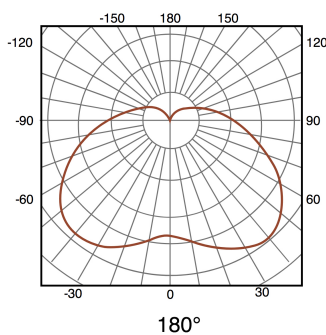

## Características / Technical Attributes

<b>Marca</b>	M LEDME
<b>Receptor</b>	wifi 2.4 GHz
<b>Watts</b>	20
<b>Fonte de luz</b>	Smd 2835
<b>Acabamento</b>	Preto
<b>Brilho</b>	1600
<b>Eficiência Lm</b>	=Y844/S844
<b>Temp de Trabalho</b>	-20°C ~ +40°C
<b>Ângulo</b>	180°
<b>Vida útil</b>	30000
<b>Proteção</b>	IP20
<b>Alimentação</b>	220-240V AC
<b>Dimensão</b>	170X200X1500H mm
<b>Material</b>	Metal
<b>CRI</b>	80
<b>Inclui</b>	App
<b>Garantía</b>	3
<b>Temperatura de cor</b>	CCT