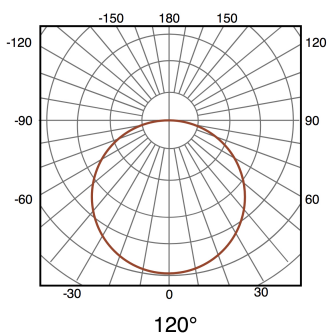

Plafón LED Screw 20W IP65

Garantia / Warranty

Garantia do produto 3 Anos

Tabela de Referências / Reference Table

LM8243 - 6000k
 LM8244 - 4500k

Características / Technical Attributes

Marca	M LEDME
Watts	20
Fonte de luz	Epistar
Acabamento	Branco
Brilho	2000
Eficiência Lm	=Y214/S214
Temp de Trabalho	-20°C ~ + 45°C
Ângulo	120°
Vida útil	25000
Proteção	IP65
IK	5
Classe Isolamento Elétrico	II
Alimentação	110-240V AC
Instalação	Superfície
Dimensão	219X68 mm
Material	PC
CRI	70
UGR	<21
ULR	0% montagem com inclinação de 0°
Garantía	3
Temperatura de cor	4500 6000