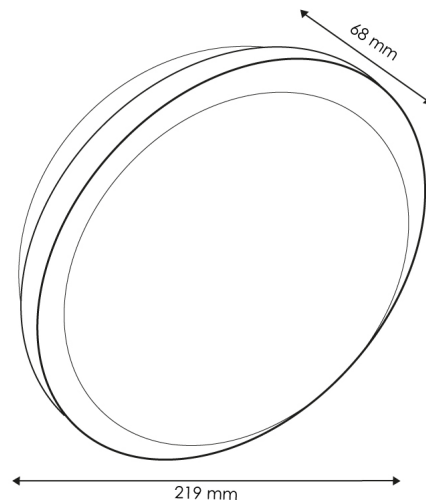

Plafón LED Screw 20W IP65

Garantia / Warranty

Garantia do produto 3 Anos

Tabela de Referências / Reference Table

LM8243 - 6000k
 LM8244 - 4500k

Características / Technical Attributes

Marca	M LEDME
Watts	20
Fonte de luz	Epistar
Acabamento	Branco
Brilho	2000
Eficiência Lm	=Y214/S214
Temp de Trabalho	-20°C ~ + 45°C
Ângulo	120°
Vida útil	25000
Proteção	IP65
IK	5
Classe Isolamento Elétrico	II
Alimentação	110-240V AC
Instalação	Superfície
Dimensão	219X68 mm
Material	PC
CRI	70
UGR	<21
ULR	0% montagem com inclinação de 0°
Garantía	3
Temperatura de cor	4500 6000