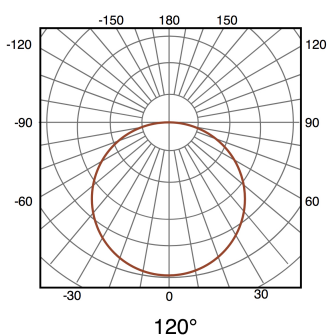

Plafón LED Oval Screw 20W IP65

Garantia / Warranty

Garantia do produto 3 Anos

Tabela de Referências / Reference Table

LM8241 - 6000k
 LM8242 - 4500k

Características / Technical Attributes

Marca	M LEDME
Watts	20
Fonte de luz	Epistar
Acabamento	Branco
Brilho	2000
Eficiência Lm	=Y213/S213
Temp de Trabalho	-20°C ~ + 45°C
Ângulo	120°
Vida útil	25000
Proteção	IP65
IK	5
Classe Isolamento Elétrico	II
Alimentação	110-240V AC
Instalação	Superfície
Dimensão	268X143HX78 mm
Material	PC
CRI	70
UGR	<21
ULR	0% montagem com inclinação de 0°
Garantía	3
Temperatura de cor	4500 6000