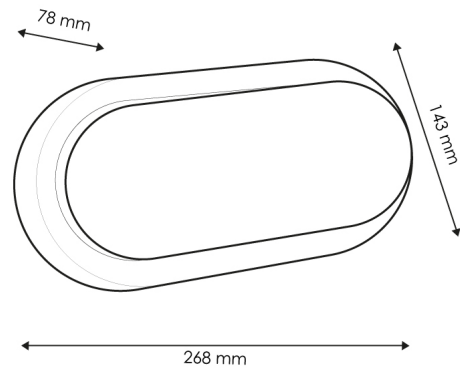

Plafón LED Oval Screw 20W IP65

Garantia / Warranty

Garantia do produto 3 Anos

Tabela de Referências / Reference Table

LM8241 - 6000k
 LM8242 - 4500k

Características / Technical Attributes

Marca	M LEDME
Watts	20
Fonte de luz	Epistar
Acabamento	Branco
Brilho	2000
Eficiência Lm	=Y213/S213
Temp de Trabalho	-20°C ~ + 45°C
Ângulo	120°
Vida útil	25000
Proteção	IP65
IK	5
Classe Isolamento Elétrico	II
Alimentação	110-240V AC
Instalação	Superfície
Dimensão	268X143HX78 mm
Material	PC
CRI	70
UGR	<21
ULR	0% montagem com inclinação de 0°
Garantía	3
Temperatura de cor	4500 6000