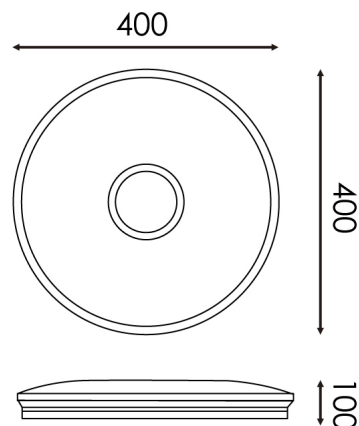

## Plafon LED CCT Redondo Bari 40W

### Características / Technical Attributes

<b>Marca</b>	M LEDME
<b>Watts</b>	40
<b>Fonte de luz</b>	Epistar
<b>Acabamento</b>	Branco
<b>Brilho</b>	3600
<b>Ângulo</b>	180°
<b>Vida útil</b>	30000
<b>Proteção</b>	IP20
<b>Alimentação</b>	170-265V AC
<b>Dimensão</b>	400X90H mm
<b>Material</b>	PC
<b>CRI</b>	80
<b>Inclui</b>	Control remoto
<b>Garantía</b>	3
<b>Temperatura de cor</b>	CCT