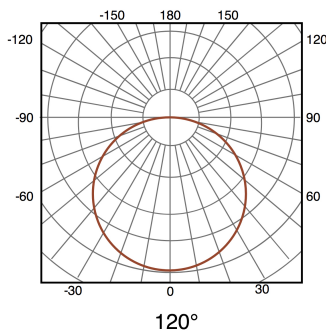

Tabela de Referências / Reference Table

LM8221 - 6000k

LM8222 - 4500k

LM8223 - 3000k