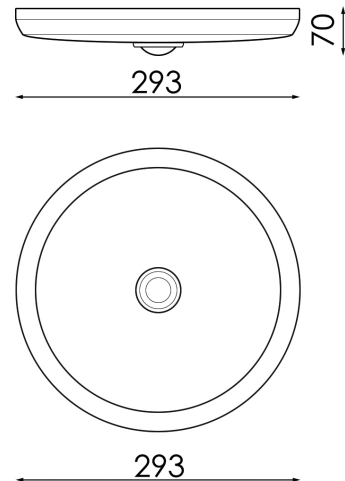

Plafon LED com sensor Movimento 20W Halls

Garantia / Warranty

Garantia do produto 3 Anos

Tabela de Referências / Reference Table

LM8221 - 6000k

LM8222 - 4500k

LM8223 - 3000k

Características / Technical Attributes

Marca	M LEDME
Watts	20
Fonte de luz	Epistar
Acabamento	Branco
Brilho	1600
Eficiência Lm	=Y206/S206
Ângulo	120°
Vida útil	30000
Proteção	IP20
Alimentação	170-265V AC
Dimensão	293X70H mm
Material	Aluminio/PC
CRI	80
Garantía	3
Temperatura de cor	3000 4000 6000
Ângulo de detección	360°
Distância de detección	6 m
Tempo Mín. - Tempo Máx.	10 segundos até 2 minutos
Regulação de tempo	Modo dia / Noite