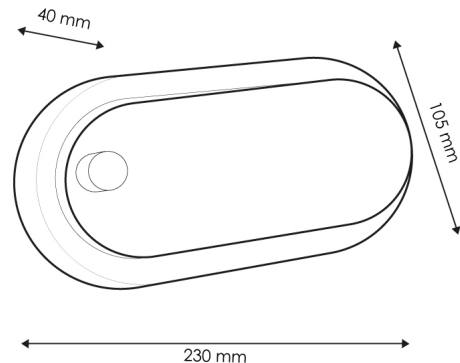

Plafón LED com Sensor Movimento Sphere 12W PIR 360° IP54

Garantia / Warranty

Garantia do produto 3 Anos

Tabela de Referências / Reference Table

LM8215 - 6000k

LM8216 - 4500k

Características / Technical Attributes

Marca	M LEDME
Watts	12
Fonte de luz	Smd Led
Acabamento	Branco
Brilho	960
Temp de Trabalho	-20°C ~ + 40°C
Ângulo	120°
Vida útil	30000
Proteção	IP54
Alimentação	220-240V AC
Dimensão	230X105X40H mm
Material	PC
CRI	80
Garantía	3
Temperatura de cor	4500 6000
Ângulo de detección	120°
Distância de detecção	6 m
Tempo Mín. - Tempo Máx.	10 segundos até 75 segundos
Regulação de tempo	a partir de 10 lux