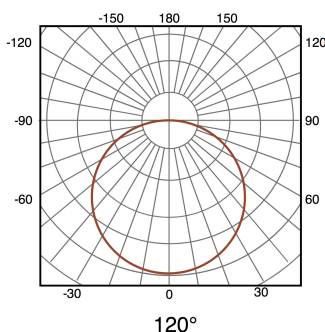

Plafón LED com Sensor Movimento Sphere 12W PIR 360° IP54

Garantia / Warranty

Garantia do produto 3 Anos

Tabela de Referências / Reference Table

LM8215 - 6000k

LM8216 - 4500k

Características / Technical Attributes

Marca	M LEDME
Watts	12
Fonte de luz	Smd Led
Acabamento	Branco
Brilho	960
Temp de Trabalho	-20°C ~ + 40°C
Ângulo	120°
Vida útil	30000
Proteção	IP54
Alimentação	220-240V AC
Dimensão	230X105X40H mm
Material	PC
CRI	80
Garantía	3
Temperatura de cor	4500 6000
Ângulo de detección	120°
Distância de detecção	6 m
Tempo Mín. - Tempo Máx.	10 segundos até 75 segundos
Regulação de tempo	a partir de 10 lux