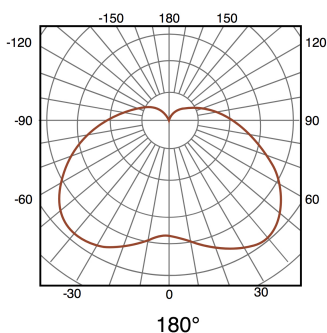

Plafon LED Redondo Ice 36W

Garantia / Warranty

Garantia do produto 3 Anos

Tabela de Referências / Reference Table

LM8207 - 6000k

LM8208 - 4500k

Características / Technical Attributes

Marca	M LEDME
Watts	36
Fonte de luz	Epistar
Acabamento	Branco
Brilho	3000
Ângulo	180°
Vida útil	30000
Proteção	IP20
Alimentação	170-265V AC
Dimensão	390X65mm
Material	Metal/PC
CRI	80
Garantía	3
Temperatura de cor	4500 6000