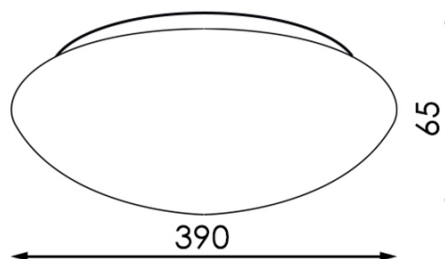

Plafon LED Redondo Ice 36W

Garantia / Warranty

Garantia do produto 3 Anos

Tabela de Referências / Reference Table

LM8207 - 6000k

LM8208 - 4500k

Características / Technical Attributes

Marca	M LEDME
Watts	36
Fonte de luz	Epistar
Acabamento	Branco
Brilho	3000
Ângulo	180°
Vida útil	30000
Proteção	IP20
Alimentação	170-265V AC
Dimensão	390X65mm
Material	Metal/PC
CRI	80
Garantía	3
Temperatura de cor	4500 6000