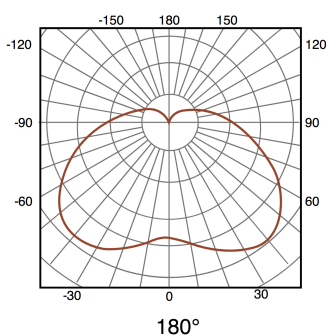

Plafon LED Redondo Dial 24W

Garantia / Warranty

Garantia do produto 3 Anos

Tabela de Referências / Reference Table

LM8204 - 6500k

LM8205 - 4500k

Características / Technical Attributes

Marca	M LEDME
Watts	24
Fonte de luz	Epistar
Acabamento	Branco
Brilho	2000
Eficiência Lm	=Y202/S202
Ângulo	180°
Vida útil	30000
Proteção	IP20
Alimentação	170-265V AC
Dimensão	340X65 mm
Material	PC
CRI	80
Garantía	3
Temperatura de cor	4500 6000