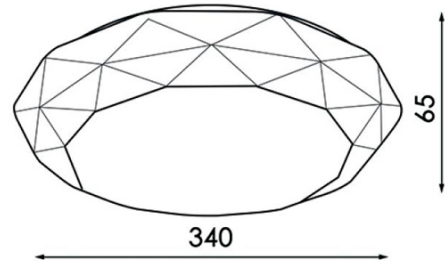

Plafon LED Redondo Dial 24W

Garantia / Warranty

Garantia do produto 3 Anos

Tabela de Referências / Reference Table

LM8204 - 6500k

LM8205 - 4500k

Características / Technical Attributes

Marca	M LEDME
Watts	24
Fonte de luz	Epistar
Acabamento	Branco
Brilho	2000
Eficiência Lm	=Y202/S202
Ângulo	180°
Vida útil	30000
Proteção	IP20
Alimentação	170-265V AC
Dimensão	340X65 mm
Material	PC
CRI	80
Garantía	3
Temperatura de cor	4500 6000