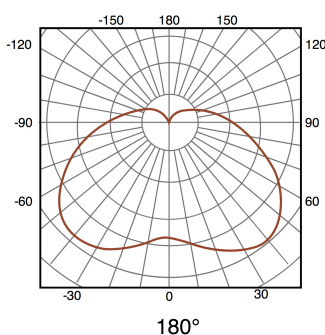

Plafon LED Redondo Dial 36W

Garantia / Warranty

Garantia do produto 3 Anos

Tabela de Referências / Reference Table

LM8201 - 6000k

LM8202 - 4500k

Características / Technical Attributes

Marca	M LEDME
Watts	36
Fonte de luz	Epistar
Acabamento	Branco
Brilho	3000
Eficiência Lm	=Y192/S192
Ângulo	180°
Vida útil	30000
Proteção	IP20
Alimentação	170-265V AC
Dimensão	390X65mm
Material	PC
CRI	80
Garantía	3
Temperatura de cor	4500 6000