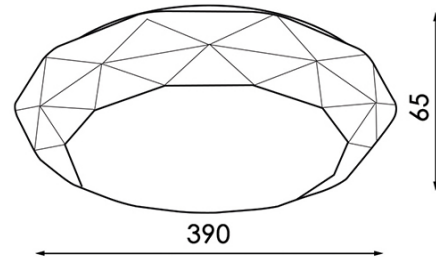

Plafon LED Redondo Dial 36W

Garantia / Warranty

Garantia do produto 3 Anos

Tabela de Referências / Reference Table

LM8201 - 6000k

LM8202 - 4500k

Características / Technical Attributes

Marca	M LEDME
Watts	36
Fonte de luz	Epistar
Acabamento	Branco
Brilho	3000
Eficiência Lm	=Y192/S192
Ângulo	180°
Vida útil	30000
Proteção	IP20
Alimentação	170-265V AC
Dimensão	390X65mm
Material	PC
CRI	80
Garantía	3
Temperatura de cor	4500 6000