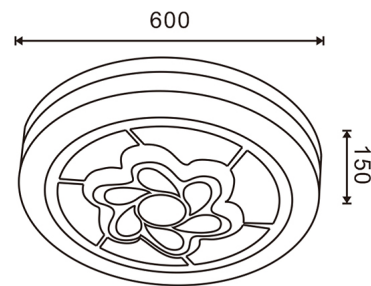

Lâmpada de teto LED Circle Flower Silver

Garantia / Warranty

Garantia do produto 3 Anos

Tabela de Referências / Reference Table

LM8160 - cct

Características / Technical Attributes

Marca	M LEDME
Watts	120
Fonte de luz	Sanan
Acabamento	Aluminio Cristal
Brilho	7800
Eficiência Lm	=Y662/S662
Ângulo	180°
Vida útil	30000
Proteção	IP20
Alimentação	170-265V AC
Material	Aluminio/Cristal
CRI	80
Inclui	Telecomando
Garantía	3
Temperatura de cor	CCT