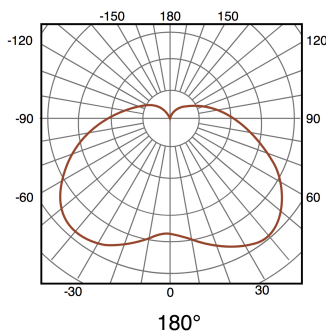

Lâmpada de teto LED Circle Flower Silver

Garantia / Warranty

Garantia do produto 3 Anos

Tabela de Referências / Reference Table

LM8160 - cct

Características / Technical Attributes

Marca	M LEDME
Watts	120
Fonte de luz	Sanan
Acabamento	Aluminio Cristal
Brilho	7800
Eficiência Lm	=Y662/S662
Ângulo	180°
Vida útil	30000
Proteção	IP20
Alimentação	170-265V AC
Material	Aluminio/Cristal
CRI	80
Inclui	Telecomando
Garantía	3
Temperatura de cor	CCT