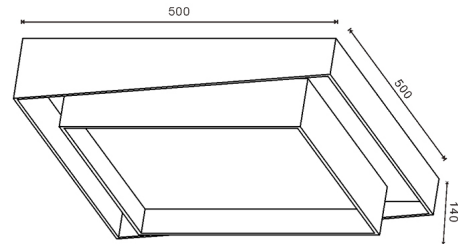

## Lâmpada Led de teto Ciran 120W