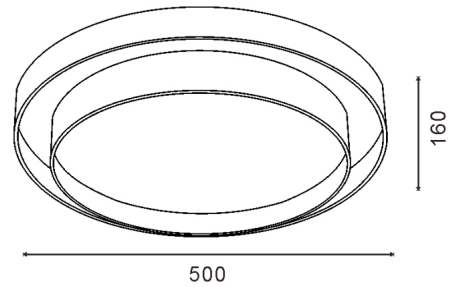

Lâmpada Led de teto Dari 88W

Garantia / Warranty

Garantia do produto 3 Anos

Tabela de Referências / Reference Table

LM8139 - cct

Características / Technical Attributes

Marca	M LEDME
Watts	88
Fonte de luz	Smd Led
Acabamento	Branco
Brilho	7040
Eficiência Lm	=Y989/S989
Ângulo	120°
Vida útil	30000
Proteção	IP20
Alimentação	220-240V AC
Dimensão	500X140H mm
Material	Metal
CRI	80
Inclui	Control remoto
Garantía	3
Temperatura de cor	CCT