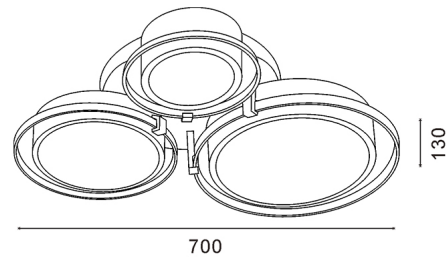

Lâmpada Led de teto Obsesion 113W

Garantia / Warranty

Garantia do produto 3 Anos

Tabela de Referências / Reference Table

LM8138 - cct

Características / Technical Attributes

Marca	M LEDME
Watts	113
Fonte de luz	Smd Led
Acabamento	Branco Preto
Brilho	9040
Eficiência Lm	=Y988/S988
Ângulo	120°
Vida útil	30000
Proteção	IP20
Alimentação	220-240V AC
Dimensão	650X700X130H mm
Material	Metal
CRI	80
Inclui	Control remoto
Garantía	3
Temperatura de cor	CCT