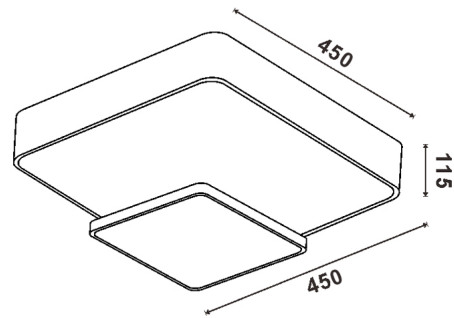

Lâmpada Led de teto Nerima 70W

Garantia / Warranty

Garantia do produto 3 Anos

Tabela de Referências / Reference Table

LM8137 - cct

Características / Technical Attributes

Marca	M LEDME
Watts	70
Fonte de luz	Smd Led
Acabamento	Branco
Brilho	5600
Eficiência Lm	=Y987/S987
Ângulo	120°
Vida útil	30000
Proteção	IP20
Alimentação	220-240V AC
Dimensão	450X450X115H mm
Material	Metal
CRI	80
Inclui	Control remoto
Garantía	3
Temperatura de cor	CCT