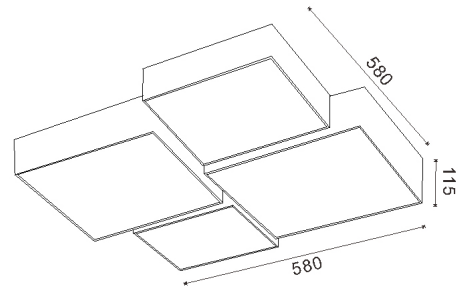

Lâmpada Led de teto Emin 84W

Garantia / Warranty

Garantia do produto 3 Anos

Tabela de Referências / Reference Table

LM8136 - cct

Características / Technical Attributes

Marca	M LEDME
Watts	84
Fonte de luz	Smd Led
Acabamento	Branco
Brilho	6720
Eficiência Lm	=Y986/S986
Ângulo	120°
Vida útil	30000
Proteção	IP20
Alimentação	220-240V AC
Dimensão	580X580X115H mm
Material	Metal
CRI	80
Inclui	Control remoto
Garantía	3
Temperatura de cor	CCT