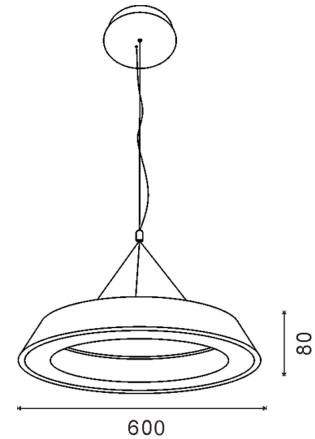

Candeeiro Led Para Teto Provence 38W

Garantia / Warranty

Garantia do produto 3 Anos

Tabela de Referências / Reference Table

LM8135 - 4000k

Características / Technical Attributes

Marca	M LEDME
Watts	38
Fonte de luz	Smd Led
Acabamento	Branco
Brilho	3040
Eficiência Lm	=Y984/S984
Ângulo	120°
Vida útil	30000
Proteção	IP20
Alimentação	220-240V AC
Dimensão	600X80H mm
Material	Metal
CRI	80
Garantía	3
Temperatura de cor	4000