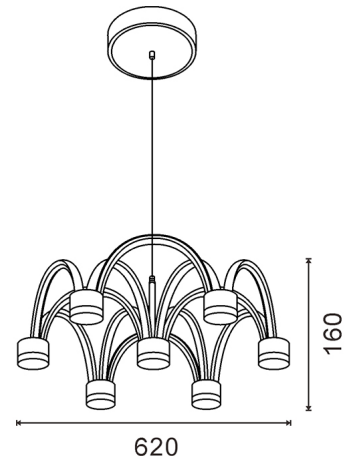

## Lampara Led Para Techo Emin 84W

### Tabela de Referências / Reference Table

LM8134 - cct

### Características / Technical Attributes

<b>Marca</b>	M LEDME
<b>Watts</b>	84
<b>Fonte de luz</b>	Smd Led
<b>Acabamento</b>	Cinza
<b>Brilho</b>	6720
<b>Eficiência Lm</b>	=Y983/S983
<b>Ângulo</b>	120°
<b>Vida útil</b>	30000
<b>Proteção</b>	IP20
<b>Alimentação</b>	220-240V AC
<b>Dimensão</b>	620X160H mm
<b>Material</b>	Metal
<b>CRI</b>	80
<b>Inclui</b>	Control remoto
<b>Garantía</b>	3
<b>Temperatura de cor</b>	CCT