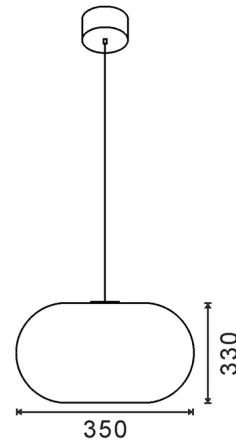

LAMPADA LED PARA TETO 56W

Garantia / Warranty

Garantia do produto 3 Anos

Tabela de Referências / Reference Table

LM8133 - cct

Características / Technical Attributes

Marca	M LEDME
Watts	56
Fonte de luz	Smd Led
Acabamento	Branco
Brilho	3920
Eficiência Lm	=Y985/S985
Ângulo	120°
Vida útil	30000
Proteção	IP20
Alimentação	220-240V AC
Dimensão	350X330H mm
Material	Metal
CRI	80
Inclui	Control remoto
Garantía	3
Temperatura de cor	CCT