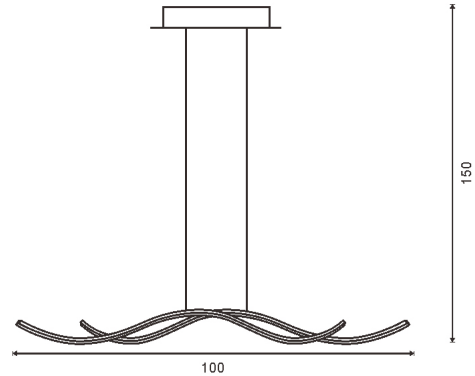

## Candeeiro de teto LED Twist 32W

### Características / Technical Attributes

<b>Marca</b>	M LEDME
<b>Watts</b>	32
<b>Fonte de luz</b>	Sanan
<b>Acabamento</b>	Aluminio
<b>Brilho</b>	2880
<b>Ângulo</b>	110°
<b>Vida útil</b>	30000
<b>Proteção</b>	IP20
<b>Alimentação</b>	170-265V AC
<b>Dimensão</b>	1000X50H mm
<b>Material</b>	Metal
<b>CRI</b>	80
<b>Garantía</b>	3
<b>Temperatura de cor</b>	CCT