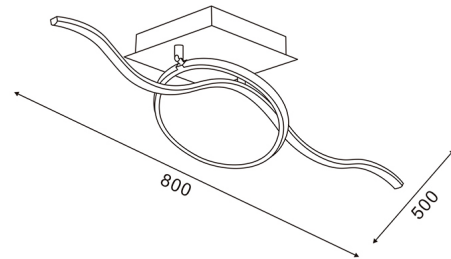

Candeeiro de teto LED Somersault

Garantia / Warranty

Garantia do produto 3 Anos

Tabela de Referências / Reference Table

LM8130 - cct

Características / Technical Attributes

Marca	M LEDME
Watts	45
Fonte de luz	Sanan
Acabamento	Aluminio
Brilho	3600
Eficiência Lm	=Y647/S647
Ângulo	110°
Vida útil	30000
Proteção	IP20
Alimentação	170-265V AC
Dimensão	800X250X100 mm
Material	Metal
CRI	80
Garantía	3
Temperatura de cor	CCT