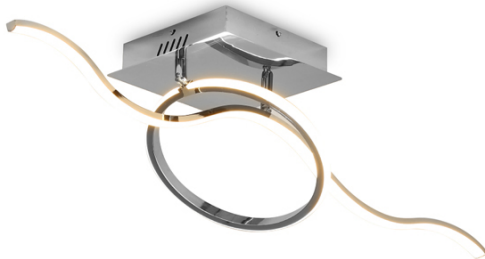

Candeeiro de teto LED Somersault

Garantia / Warranty

Garantia do produto 3 Anos

Tabela de Referências / Reference Table

LM8130 - cct

Características / Technical Attributes

Marca	M LEDME
Watts	45
Fonte de luz	Sanan
Acabamento	Aluminio
Brilho	3600
Eficiência Lm	=Y647/S647
Ângulo	110°
Vida útil	30000
Proteção	IP20
Alimentação	170-265V AC
Dimensão	800X250X100 mm
Material	Metal
CRI	80
Garantía	3
Temperatura de cor	CCT