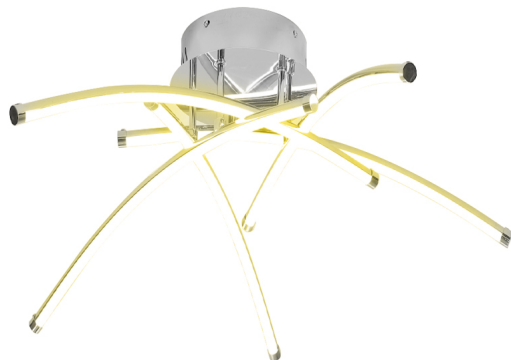

Lâmpada de teto LED Aranha

Garantia / Warranty

Garantia do produto 3 Anos

Tabela de Referências / Reference Table

LM8129 - cct

Características / Technical Attributes

Marca	M LEDME
Watts	78
Fonte de luz	Sanan
Acabamento	Aluminio Cristal
Brilho	6000
Eficiência Lm	=Y659/S659
Ângulo	180°
Vida útil	30000
Proteção	IP20
Alimentação	170-265V AC
Material	Aluminio/Cristal
CRI	80
Inclui	Telecomando
Garantía	3
Temperatura de cor	CCT