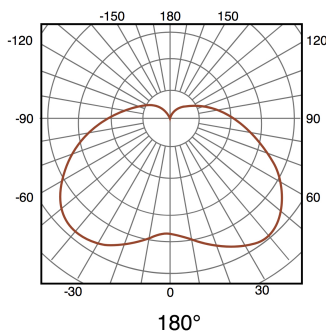

Lâmpada de teto LED Aranha

Garantia / Warranty

Garantia do produto 3 Anos

Tabela de Referências / Reference Table

LM8129 - cct

Características / Technical Attributes

Marca	M LEDME
Watts	78
Fonte de luz	Sanan
Acabamento	Aluminio Cristal
Brilho	6000
Eficiência Lm	=Y659/S659
Ângulo	180°
Vida útil	30000
Proteção	IP20
Alimentação	170-265V AC
Material	Aluminio/Cristal
CRI	80
Inclui	Telecomando
Garantía	3
Temperatura de cor	CCT