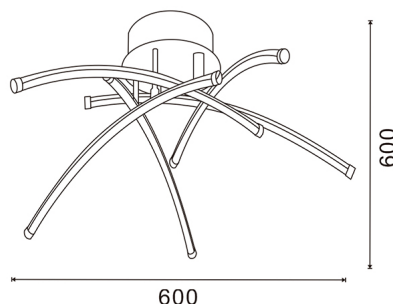

Lâmpada de teto LED Aranha

Garantia / Warranty

Garantia do produto 3 Anos

Tabela de Referências / Reference Table

LM8129 - cct

Características / Technical Attributes

Marca	M LEDME
Watts	78
Fonte de luz	Sanan
Acabamento	Aluminio Cristal
Brilho	6000
Eficiência Lm	=Y659/S659
Ângulo	180°
Vida útil	30000
Proteção	IP20
Alimentação	170-265V AC
Material	Aluminio/Cristal
CRI	80
Inclui	Telecomando
Garantía	3
Temperatura de cor	CCT