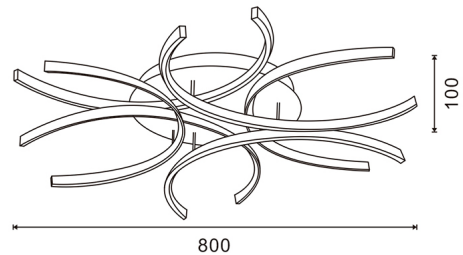

Candeeiro de teto LED Petals

Garantia / Warranty

Garantia do produto 3 Anos

Tabela de Referências / Reference Table

LM8127 - cct

Características / Technical Attributes

Marca	M LEDME
Watts	60
Fonte de luz	Sanan
Acabamento	Branco
Brilho	4800
Eficiência Lm	=Y645/S645
Ângulo	110°
Vida útil	30000
Proteção	IP20
Alimentação	170-265V AC
Dimensão	800X800X100 mm
Material	Metal
CRI	80
Garantía	3
Temperatura de cor	CCT