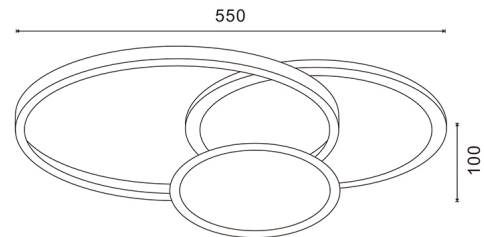

Lampada de teto LED Lunar

Garantia / Warranty

Garantia do produto 3 Anos

Tabela de Referências / Reference Table

LM8125 - cct

Características / Technical Attributes

Marca	M LEDME
Watts	45
Fonte de luz	Sanan
Acabamento	Branco
Brilho	4050
Eficiência Lm	=Y643/S643
Ângulo	110°
Vida útil	30000
Proteção	IP20
Alimentação	170-265V AC
Dimensão	550X550X10H mm
Material	Metal
CRI	80
Garantía	3
Temperatura de cor	CCT