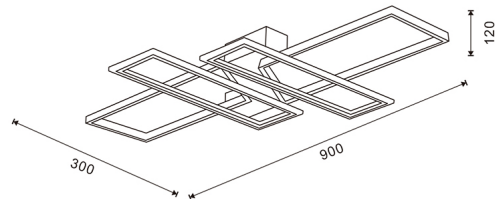

Candeeiro de Teto LED Kube

Garantia / Warranty

Garantia do produto 3 Anos

Tabela de Referências / Reference Table

LM8124 - cct

Características / Technical Attributes

Marca	M LEDME
Watts	80
Fonte de luz	Sanan
Acabamento	Preto
Brilho	6400
Eficiência Lm	=Y642/S642
Ângulo	110°
Vida útil	30000
Proteção	IP20
Alimentação	170-265V AC
Dimensão	630X380X120 mm
Material	Metal
CRI	80
Garantía	3
Temperatura de cor	CCT