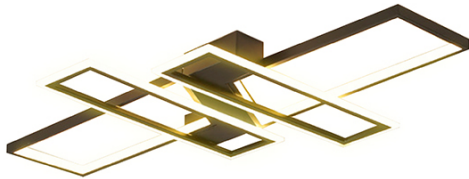

Candeeiro de Teto LED Kube

Garantia / Warranty

Garantia do produto 3 Anos

Tabela de Referências / Reference Table

LM8124 - cct

Características / Technical Attributes

Marca	M LEDME
Watts	80
Fonte de luz	Sanan
Acabamento	Preto
Brilho	6400
Eficiência Lm	=Y642/S642
Ângulo	110°
Vida útil	30000
Proteção	IP20
Alimentação	170-265V AC
Dimensão	630X380X120 mm
Material	Metal
CRI	80
Garantía	3
Temperatura de cor	CCT