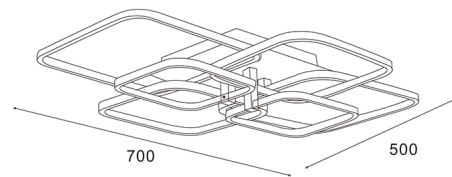

Candeeiro de teto LED Fare

Garantia / Warranty

Garantia do produto 3 Anos

Tabela de Referências / Reference Table

LM8123 - cct

Características / Technical Attributes

Marca	M LEDME
Watts	62
Fonte de luz	Sanan
Acabamento	Marrom
Brilho	5580
Eficiência Lm	=Y640/S640
Ângulo	110°
Vida útil	30000
Proteção	IP20
Alimentação	170-265V AC
Dimensão	700X500X108H mm
Material	Metal
CRI	80
Inclui	Control remoto
Garantía	3
Temperatura de cor	CCT