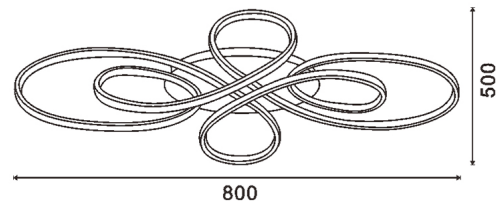

Candeeiro de teto LED Fleow

Garantia / Warranty

Garantia do produto 3 Anos

Tabela de Referências / Reference Table

LM8120 - cct

Características / Technical Attributes

Marca	M LEDME
Watts	62
Fonte de luz	Sanan
Acabamento	Aluminio
Brilho	5580
Eficiência Lm	=Y637/S637
Ângulo	110°
Vida útil	30000
Proteção	IP20
Alimentação	170-265V AC
Dimensão	800X500X120Hmm
Material	Metal
CRI	80
Garantía	3
Temperatura de cor	CCT