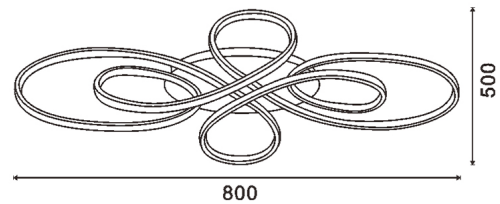

Candeeiro de teto LED Fleow White

Garantia / Warranty

Garantia do produto 3 Anos

Tabela de Referências / Reference Table

LM8119 - cct

Características / Technical Attributes

Marca	M LEDME
Watts	62
Fonte de luz	Sanan
Acabamento	Branco
Brilho	5580
Eficiência Lm	=Y636/S636
Ângulo	110°
Vida útil	30000
Proteção	IP20
Alimentação	170-265V AC
Dimensão	800X500X120H mm
Material	Metal
CRI	80
Garantía	3
Temperatura de cor	CCT