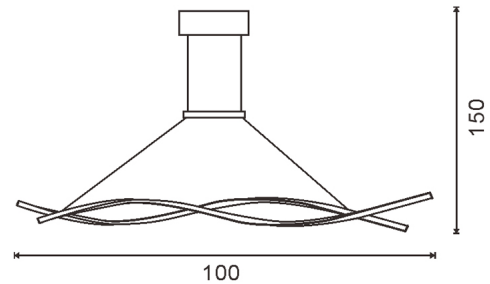

## Candeeiro de teto LED Twist 22W

### Características / Technical Attributes

<b>Marca</b>	M LEDME
<b>Watts</b>	22
<b>Fonte de luz</b>	Sanan
<b>Acabamento</b>	Aluminio
<b>Brilho</b>	2880
<b>Eficiência Lm</b>	=Y649/S649
<b>Ângulo</b>	110°
<b>Vida útil</b>	30000
<b>Proteção</b>	IP20
<b>Alimentação</b>	170-265V AC
<b>Dimensão</b>	1000X50H mm
<b>Material</b>	Metal
<b>CRI</b>	80
<b>Garantía</b>	3
<b>Temperatura de cor</b>	CCT