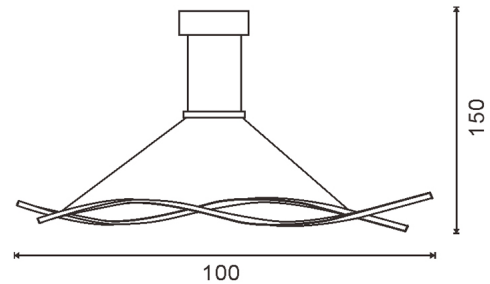

Candeeiro de teto LED Knot

Garantia / Warranty

Garantia do produto 3 Anos

Tabela de Referências / Reference Table

LM8116 - cct

Características / Technical Attributes

Marca	M LEDME
Watts	22
Fonte de luz	Sanan
Acabamento	Aluminio
Brilho	1760
Ângulo	110°
Vida útil	30000
Proteção	IP20
Alimentação	170-265V AC
Dimensão	1000X150X150 mm
Material	Metal
CRI	80
Garantía	3
Temperatura de cor	CCT