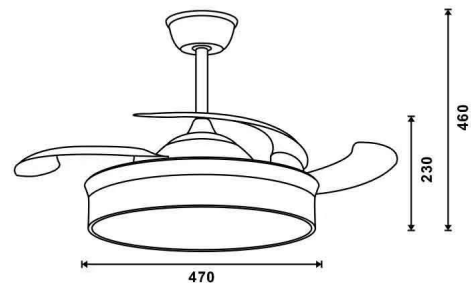

## Ventoinha de teto LED Messe

### Tabela de Referências / Reference Table

LM8086 - cct

### Características / Technical Attributes

<b>Marca</b>	M LEDME
<b>Potência da luminária</b>	27
<b>Poder max. Motor</b>	49
<b>Fonte de luz</b>	Led
<b>Acabamento</b>	Branco
<b>Brilho</b>	3360
<b>Motor</b>	DC
<b>Airflow</b>	1050 / 1550 / 2350 / 3550 / 4250 / 5000 m3/h
<b>RPM</b>	175 / 186 / 202 / 215 / 225 / 241
<b>Ruído</b>	26 / 29 / 32 / 35 / 39 / 41 dB
<b>Ângulo</b>	120°
<b>Vida útil</b>	30000
<b>Proteção</b>	IP20
<b>Alimentação</b>	180-265V AC
<b>Dimensão</b>	1070(lâminas desdobradas)X460H mm
<b>Material</b>	Aluminio/PC
<b>CRI</b>	80
<b>Controle de ar</b>	Verão e inverno
<b>Cronômetro</b>	si
<b>Inclui</b>	Control remoto
<b>Dimavel</b>	si
<b>Garantía</b>	3
<b>Temperatura de cor</b>	CCT Redes Sociales