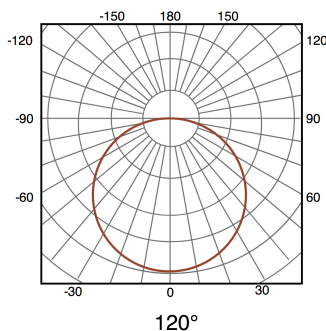

Ventilador de techo LED Aero

Garantía / Warranty

Garantía de Producto 3 Años

Tabla de Referencias / Reference Table

LM8085 - cct

Características / Technical Attributes

Marca	M LEDME
Potencia luminaria	40
Potencia máx. motor	16
Fuente lumínica	Led
Acabado	Blanco
Luminosidad	2400
Motor	DC
Airflow	1100/ 1200 / 1300 / 1400 / 1500 / 1600 m3/h
RPM	60 / 70 / 80 / 90 / 100 / 1100
Ruído	20 / 30 / 35 / 40 / 45 / 50 Db
Angulo	120°
Vida útil	30000
Proteccion	IP20
Alimentación	170-265V AC
Dimensión	550X200H mm
Material	Aluminio/PC
CRI	80
Control de aire	verano e invierno
Temporizador	si
Incluye	Control remoto, App
Regulable	no
Garantía	3
Temperatura de color	CCT