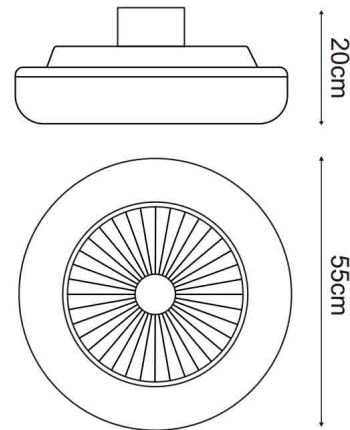

Ventilador de techo LED Aero

Garantía / Warranty

Garantía de Producto 3 Años

Tabla de Referencias / Reference Table

LM8085 - cct

Características / Technical Attributes

Marca	M LEDME
Potencia luminaria	40
Potencia máx. motor	16
Fuente lumínica	Led
Acabado	Blanco
Luminosidad	2400
Motor	DC
Airflow	1100/ 1200 / 1300 / 1400 / 1500 / 1600 m3/h
RPM	60 / 70 / 80 / 90 / 100 / 1100
Ruído	20 / 30 / 35 / 40 / 45 / 50 Db
Angulo	120°
Vida útil	30000
Proteccion	IP20
Alimentación	170-265V AC
Dimensión	550X200H mm
Material	Aluminio/PC
CRI	80
Control de aire	verano e invierno
Temporizador	si
Incluye	Control remoto, App
Regulable	no
Garantía	3
Temperatura de color	CCT