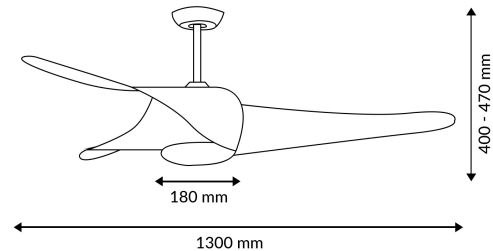

Ventoinha de Teto LED Madeira Fanton

Garantia / Warranty

Garantia do produto 3 Anos