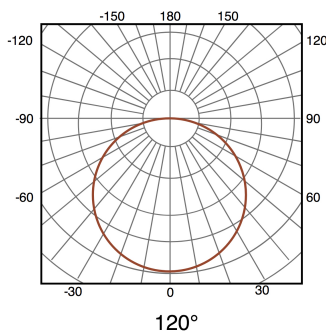

Ventoinha de Teto LED Branco Fanton

Garantia / Warranty

Garantia do produto 3 Anos

Tabela de Referências / Reference Table

LM8080 - cct

Características / Technical Attributes

Marca	M LEDME
Potência da luminária	18
Poder max. Motor	40
Acabamento	Branco
Brilho	1450
Motor	DC
Airflow	3000 / 3400 / 3800 / 4200 / 4600 / 5000 / 5400 / 5800 m3/h
RPM	80 / 95 / 110 / 120 / 130 / 145 / 155 / 170
Ruído	15 / 20 / 25 / 30 / 35 / 40 / 45 / 50 dB
Ângulo	120°
Vida útil	30000
Proteção	IP20
Alimentação	170-265V AC
Dimensão	1270X400-500H mm
Material	PC/Metal
CRI	80
Controle de ar	verão e inverno
Inclui	Control remoto
Dimavel	no
Garantía	3
Temperatura de cor	CCT