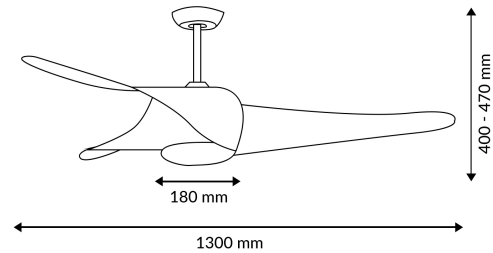

Ventoinha de Teto LED Branco Fanton

Garantia / Warranty

Garantia do produto 3 Anos

Tabela de Referências / Reference Table

LM8080 - cct

Características / Technical Attributes

Marca	M LEDME
Potência da luminária	18
Poder max. Motor	40
Acabamento	Branco
Brilho	1450
Motor	DC
Airflow	3000 / 3400 / 3800 / 4200 / 4600 / 5000 / 5400 / 5800 m3/h
RPM	80 / 95 / 110 / 120 / 130 / 145 / 155 / 170
Ruído	15 / 20 / 25 / 30 / 35 / 40 / 45 / 50 dB
Ângulo	120°
Vida útil	30000
Proteção	IP20
Alimentação	170-265V AC
Dimensão	1270X400-500H mm
Material	PC/Metal
CRI	80
Controle de ar	verão e inverno
Inclui	Control remoto
Dimavel	no
Garantía	3
Temperatura de cor	CCT