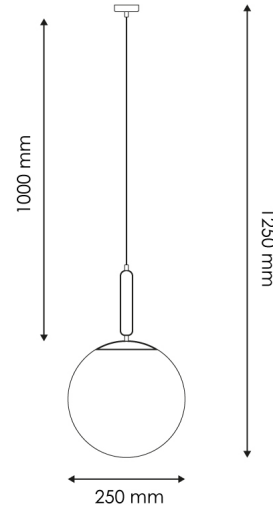

Candeeiro Moon E27

Garantia / Warranty

Garantia do produto 3 Anos

Tabela de Referências / Reference Table

LM8079 -

Características / Technical Attributes

Marca	M LEDME
Fonte de luz	1XE27
Acabamento	Laton
Proteção	IP20
Dimensão	250X1250H mm
Material	Metal
Garantía	3