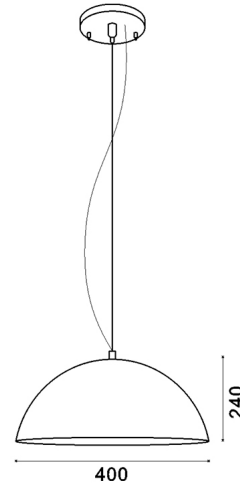

## Candeeiro de teto Vintage Pople

### Características / Technical Attributes

<b>Marca</b>	M LEDME
<b>Fonte de luz</b>	E27
<b>Acabamento</b>	Preto mate Dourado
<b>Dimensão</b>	400X240H mm
<b>Material</b>	Metal
<b>Garantía</b>	3