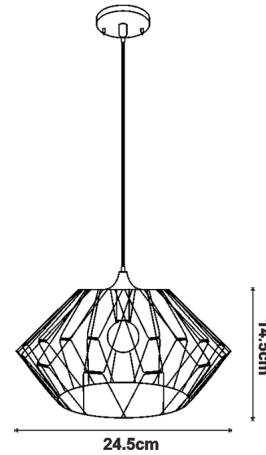

Candeeiro de teto dobrável Kandang

Garantia / Warranty

Garantia do produto 3 Anos

Tabela de Referências / Reference Table

LM8075 -

Características / Technical Attributes

Marca	M LEDME
Fonte de luz	E27
Acabamento	Rosa cobrizo
Dimensão	310X310X400H mm
Material	Metal
Garantía	3