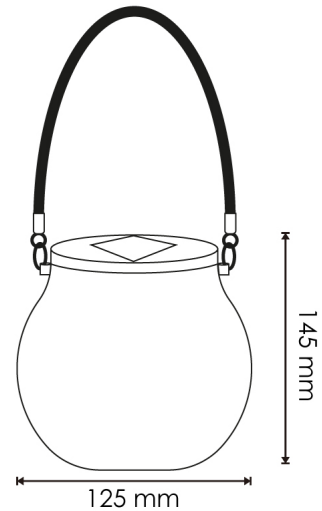

Lâmpada Solar LED SphereGlass Vintage exterior

Garantia / Warranty

Garantia do produto 3 Anos

Tabela de Referências / Reference Table

LM8074 -

Características / Technical Attributes

Marca	M LEDME
Proteção	IP40
Dimensão	125X125X145H mm
Material	Cristal
Tempo de carregamento	2-3 Horas
Usar o tempo	2-3 Horas
Sensor	Sensor Crepuscular
Garantía	3
Temperatura de cor	3000