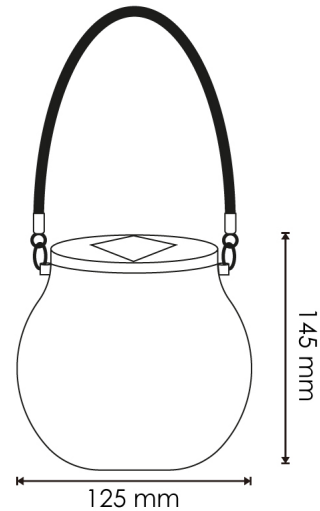

Lâmpada Solar LED SphereGlass Vintage RGB exterior

Garantia / Warranty

Garantia do produto 3 Anos

Tabela de Referências / Reference Table

LM8073 - rgb

Características / Technical Attributes

Marca	M LEDME
Dimensão	125X125X145H mm
Material	Cristal
Tempo de carregamento	2-3 Horas
Usar o tempo	2-3 Horas
Sensor	Sensor Crepuscular
Garantía	3
Temperatura de cor	RGB