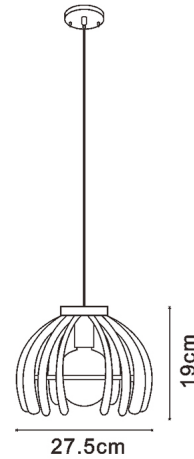

Candeeiro de teto Trang Black/Preto

Garantia / Warranty

Garantia do produto 3 Anos

Tabela de Referências / Reference Table

LM8060 -

Características / Technical Attributes

| | |
|---------------------|-------------|
| Marca | M LEDME |
| Fonte de luz | E27 |
| Acabamento | Preto |
| Dimensão | 275X190H mm |
| Material | Metal |
| Garantía | 3 |