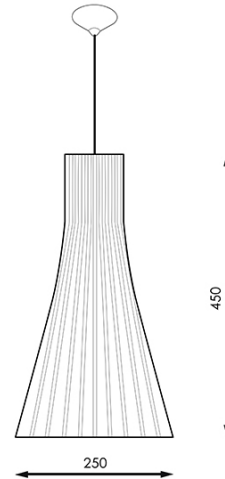

Candeeiro de teto Yangon

Garantia / Warranty

Garantia do produto 3 Anos

Tabela de Referências / Reference Table

LM8045 -

Características / Technical Attributes

Marca	M LEDME
Fonte de luz	E27
Acabamento	bambú
Dimensão	250X450H mm
Material	Metal/Madera
Garantía	3