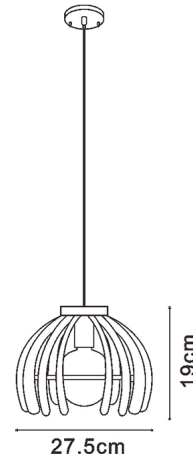

Lâmpada de teto Trang White/Branco

Garantia / Warranty

Garantia do produto 3 Anos

Tabela de Referências / Reference Table

LM8040 -

Características / Technical Attributes

Marca	M LEDME
Fonte de luz	E27
Acabamento	Preto
Dimensão	235X210H mm
Material	Metal
Garantía	3