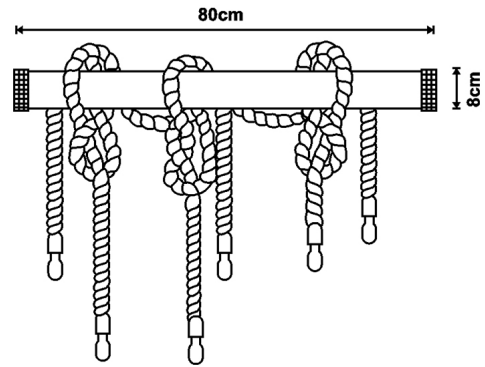

Candeeiro de teto Coffre

Garantia / Warranty

Garantia do produto 3 Anos

Tabela de Referências / Reference Table

LM8037 -

Características / Technical Attributes

Marca	M LEDME
Fonte de luz	6XE27
Acabamento	Bambú Linho
Dimensão	800X80H mm
Material	Bambú/Lino
Garantía	3