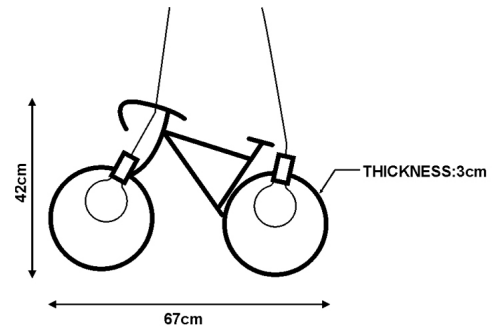

Candeeiro de teto Vintage 2L Bicycle White

Garantia / Warranty

Garantia do produto 3 Anos

Tabela de Referências / Reference Table

LM8027 -

Características / Technical Attributes

Marca	M LEDME
Fonte de luz	2XE27
Acabamento	Branco
Dimensão	680X430H mm
Material	Metal
Garantía	3