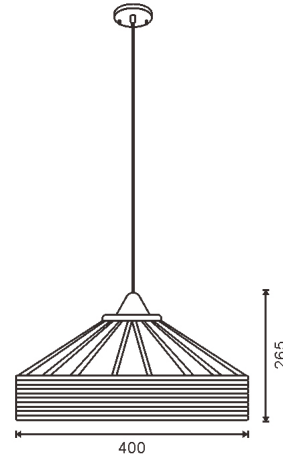

Candeeiro de Teto West

Garantia / Warranty

Garantia do produto 3 Anos

Tabela de Referências / Reference Table

LM8024 -

Características / Technical Attributes

Marca	M LEDME
Fonte de luz	E27
Acabamento	Preto Linho
Dimensão	400X310 mm
Material	Metal/Lino
Garantía	3