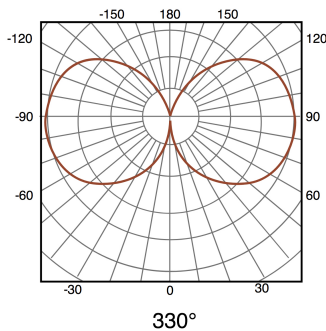

Lâmpada de mesa LED com Levitação Magnética

Garantia / Warranty

Garantia do produto 3 Anos

Tabela de Referências / Reference Table

LM7401 - 2300k

Características / Technical Attributes

Marca	M LEDME
Watts	2
Fonte de luz	Filamento Led
Acabamento	Aluminio Madeira
Brilho	240
Ângulo	330°
Vida útil	30000
Alimentação	Carregador 12V DC
Dimensão	160X375H mm
Material	ABS
Garantía	3
Temperatura de cor	2300