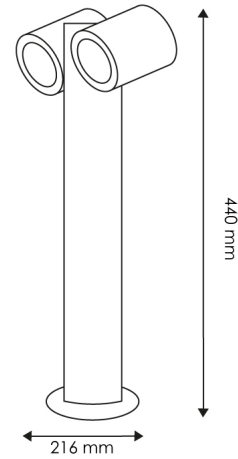

Baliza Double Urban

Garantia / Warranty

Garantia do produto 3 Anos

Tabela de Referências / Reference Table

LM7317 -

Características / Technical Attributes

Marca	M LEDME
Fonte de luz	2XGU10
Força máxima	40
Acabamento	Preto
Proteção	IP44
Dimensão	216X440H mm
Material	Aluminio/PMMA
Garantía	3