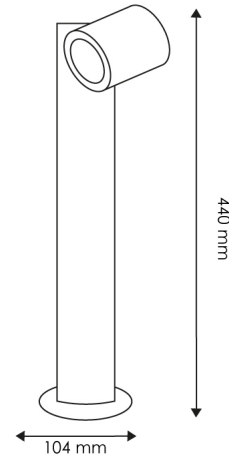

Baliza Urban

Garantia / Warranty

Garantia do produto 3 Anos

Tabela de Referências / Reference Table

LM7316 -

Características / Technical Attributes

Marca	M LEDME
Fonte de luz	GU10
Força máxima	40
Acabamento	Preto
Proteção	IP44
Dimensão	104X440H mm
Material	Aluminio/PMMA
Garantía	3