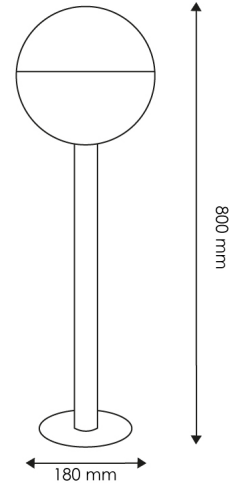

Baliza Cam Plus

Garantia / Warranty

Garantia do produto 3 Anos

Tabela de Referências / Reference Table

LM7315 -

Características / Technical Attributes

Marca	M LEDME
Fonte de luz	E27
Força máxima	40
Acabamento	Preto
Proteção	IP44
Dimensão	180X800H mm
Material	Aluminio/PMMA
Garantía	3