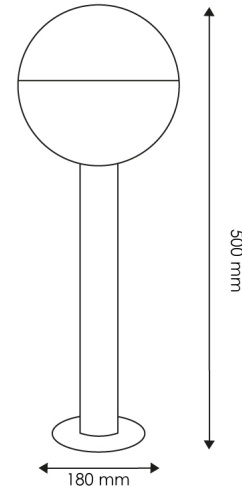

## Baliza Cam

### Tabela de Referências / Reference Table

LM7314 -

### Características / Technical Attributes

<b>Marca</b>	M LEDME
<b>Fonte de luz</b>	E27
<b>Força máxima</b>	40
<b>Acabamento</b>	Preto
<b>Proteção</b>	IP44
<b>Dimensão</b>	180X500H mm
<b>Material</b>	Aluminio/PMMA
<b>Garantía</b>	3